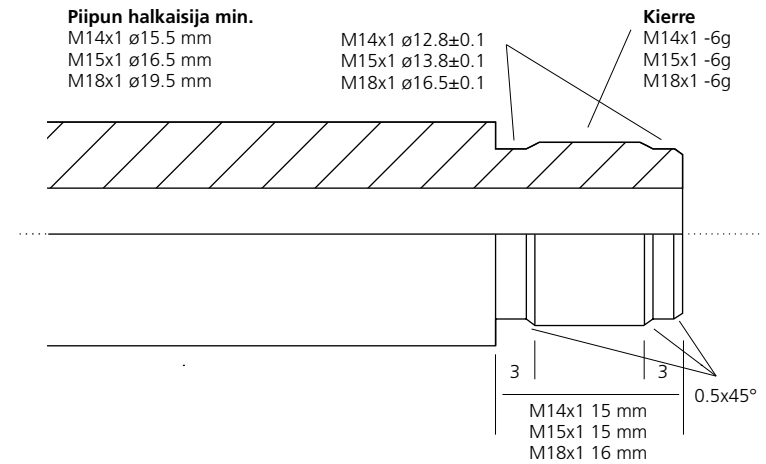

Piipun kierteen mitoitus spigot-kierteet

Piipun kierteen mitoitus SAKO-kierteet

Piipun kierteen mitoitus 1/2" x 20 UNF

Piipun kierteen mitoitus 1/2" x 28 UNEF