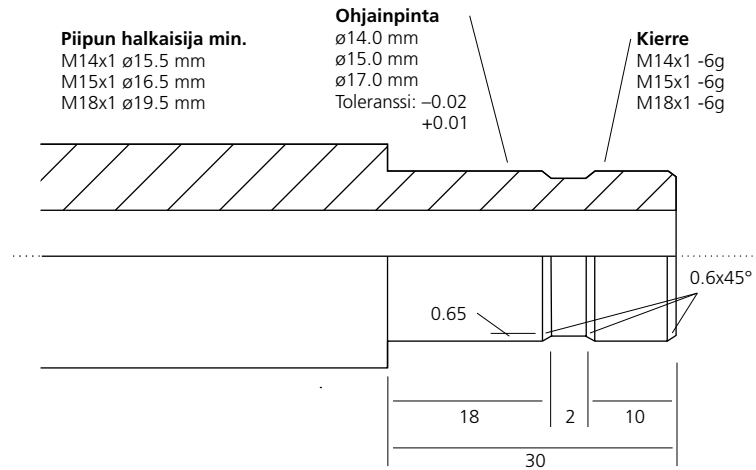

Piipun kierteen mitoitus spigot-kierteet

Piipun kierteen mitoitus SAKO-kierteet

Piipun kierteen mitoitus 1/2" x 20 UNF

Piipun kierteen mitoitus 1/2" x 28 UNEF