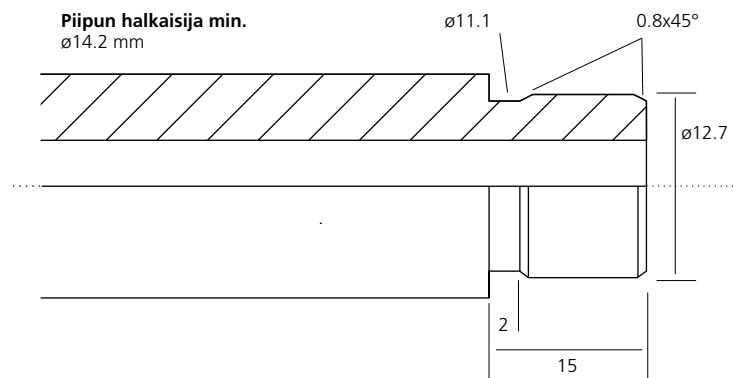

Piipun kierteen mitoitus spigot-kierteet

Piipun kierteen mitoitus SAKO-kierteet

Piipun kierteen mitoitus 1/2" x 20 UNF

Piipun kierteen mitoitus 1/2" x 28 UNEF